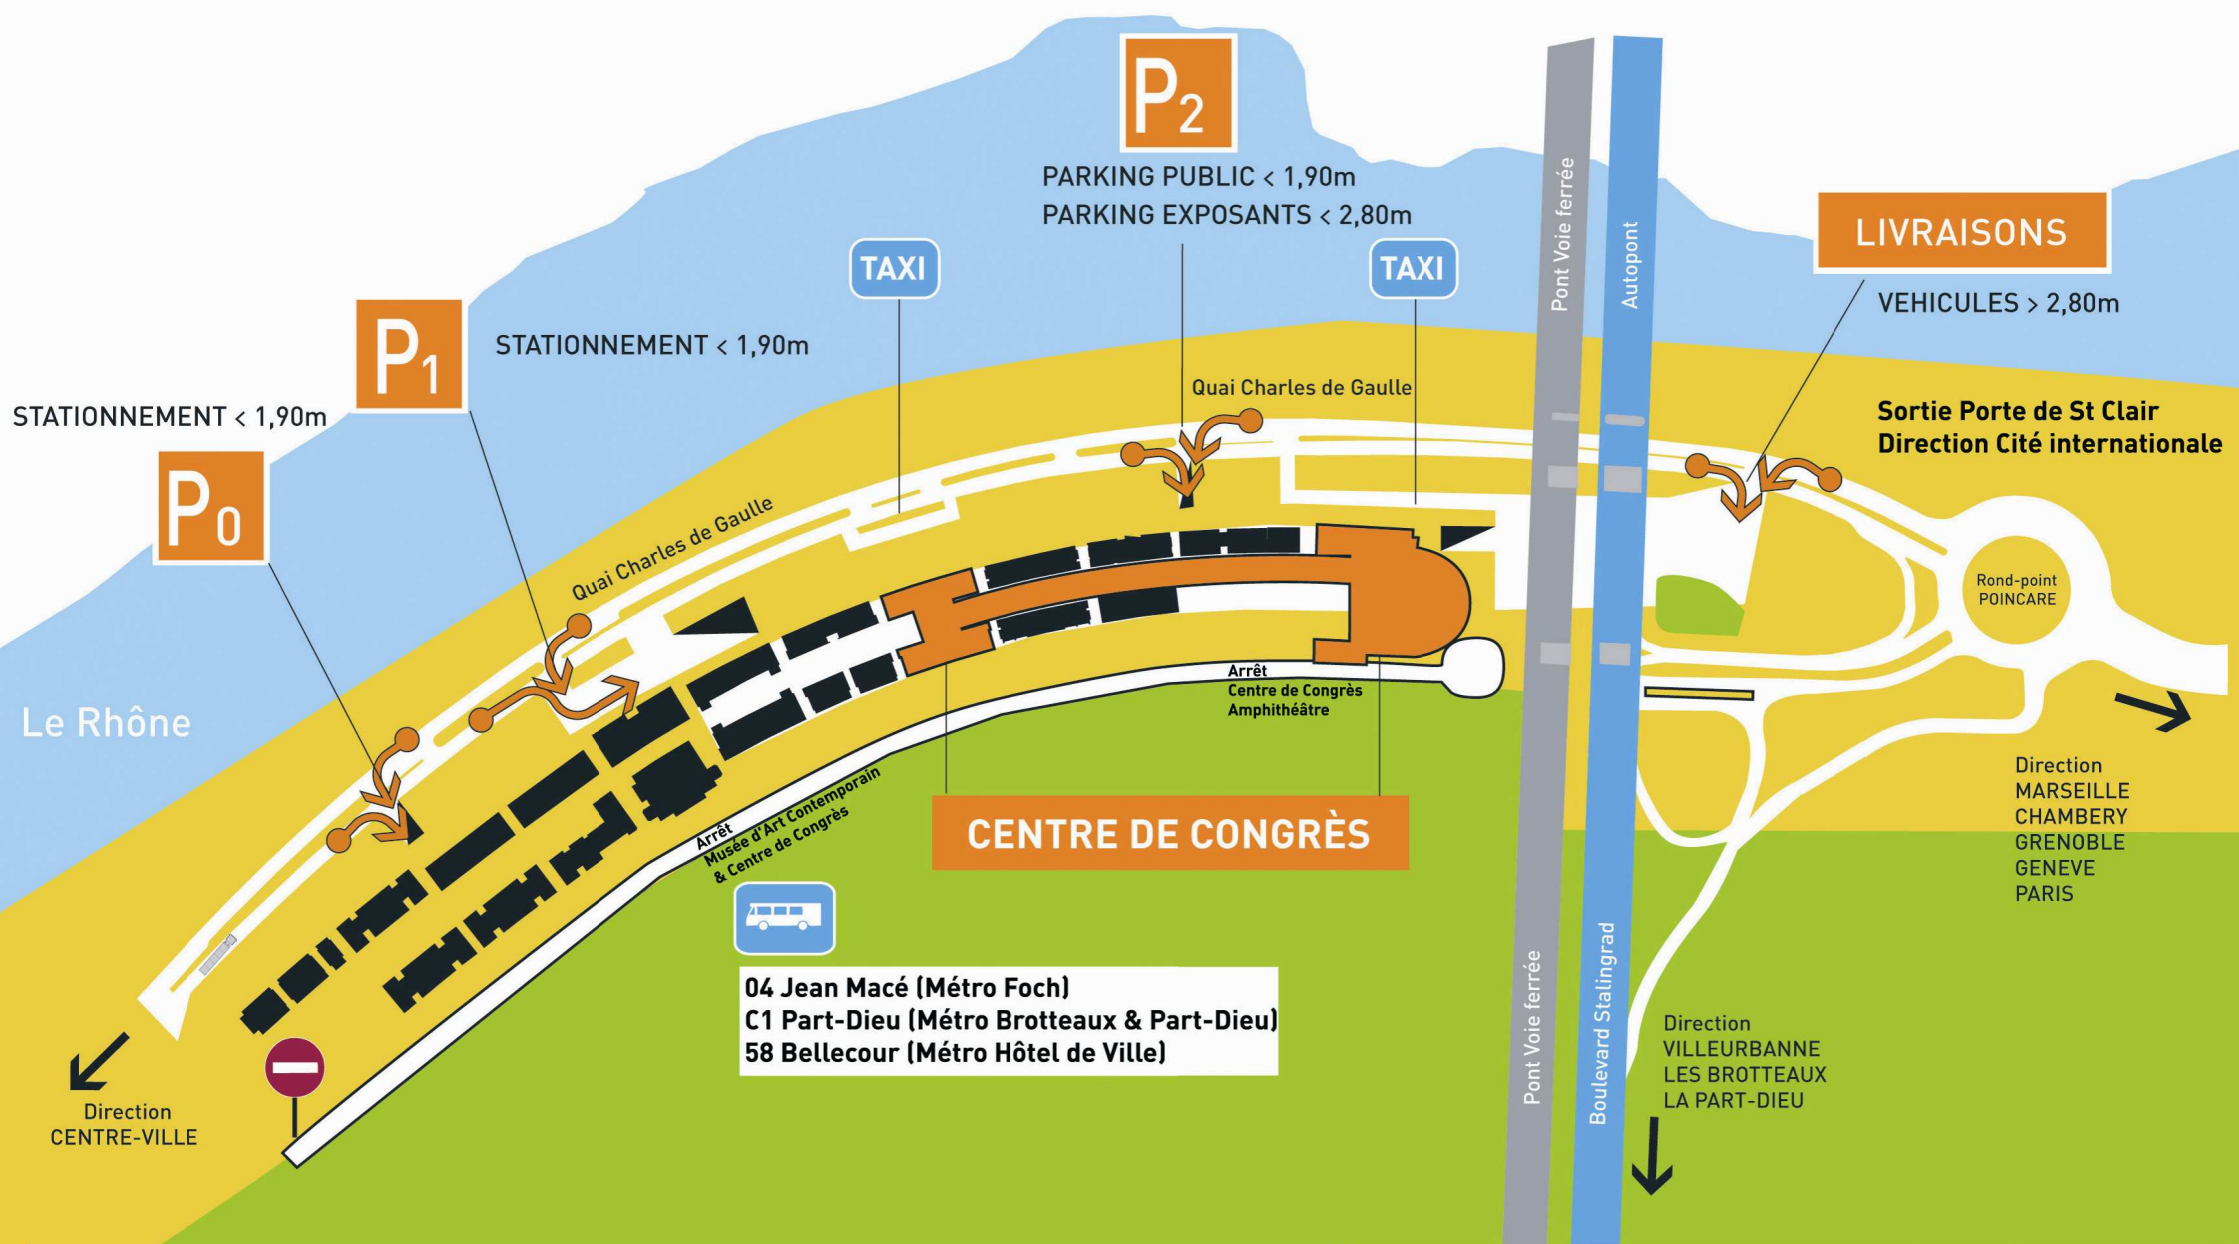

CITÉ | CENTRE DE CONGRÈS | LYON

**CITÉ
CENTRE DE CONGRÈS
LYON**

GLECCCL SA - Cité internationale
50, quai Charles de Gaulle
69463 Lyon cedex 06 - France

Tél : +33 (0)4 72 82 26 26
Fax : +33 (0)4 72 82 26 27
info@ccc-lyon.com