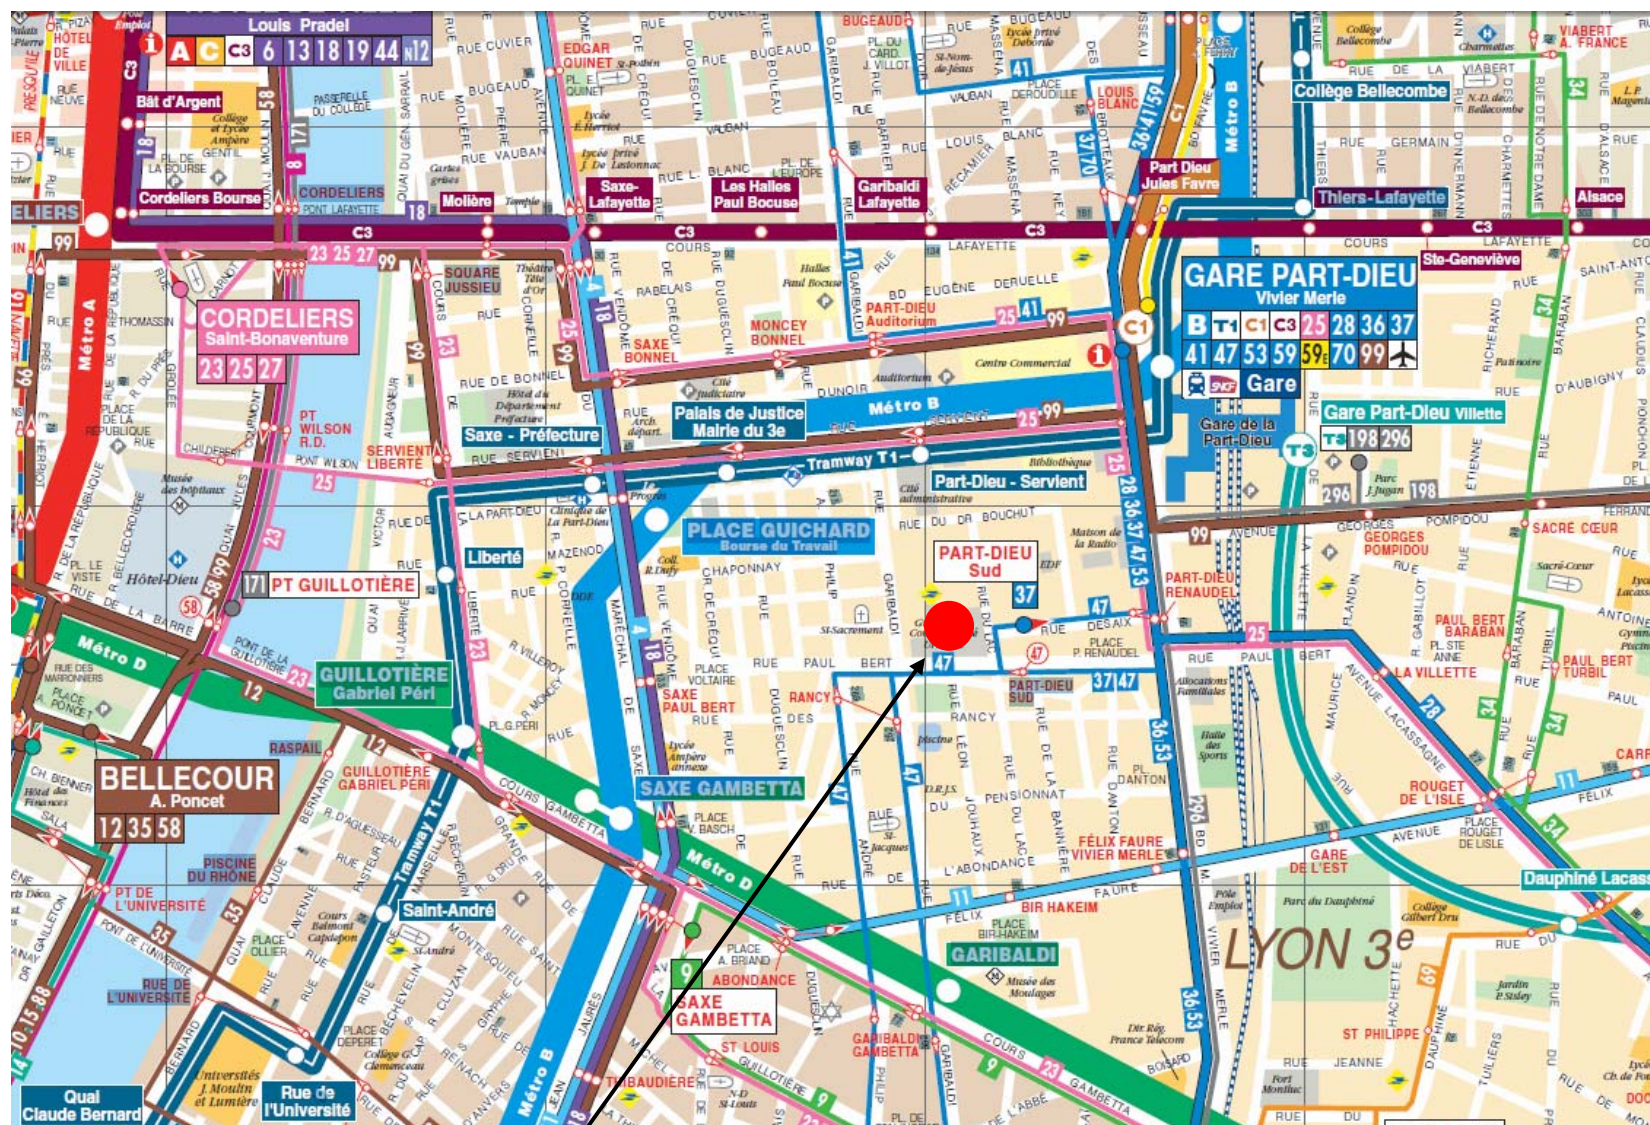

Accès :

- Train : Grand Lyon accessible à pied depuis la gare de la Part Dieu
- Métro : ligne B, arrêt Part Dieu
- Tram : ligne T1, arrêt Part Dieu – Vivier Merle

A noter : les parkings signalés sur cette carte sont des parkings payants

GRAND LYON

Hôtel de la Communauté Urbaine de Lyon
20 rue du Lac – 69 003 LYON

ACCES BUS, TRAM, METRO

POUR PLUS DE DETAILS SUR LES TRANSPORTS EN COMMUNS A PROXIMITE DE L'HOTEL DE LA COMMUNAUTE URBAINE DE LYON: <http://www.tcl.fr/>

GRAND LYON

Hôtel de la Communauté Urbaine de Lyon
20 rue du Lac – 69 003 LYON